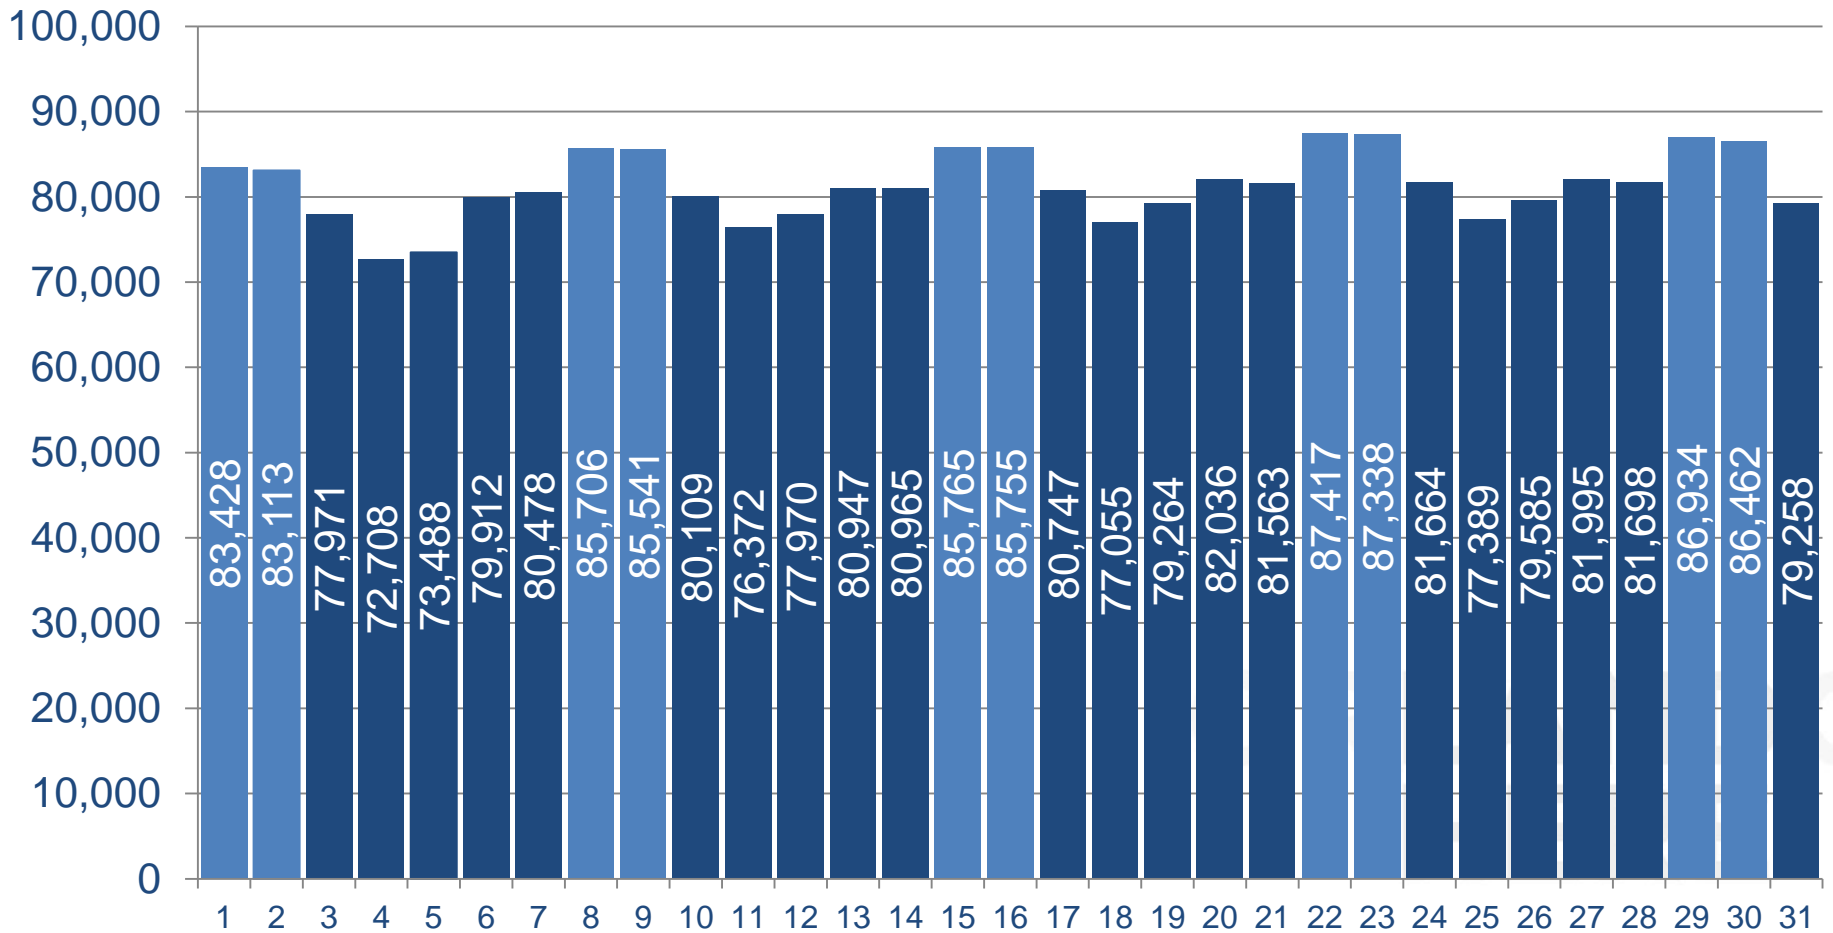

DAILY SCHEDULED SEAT CAPACITY- OCTOBER 2022

Scheduled Seats (Per Day Each Way)

Greater Orlando Aviation Authority - Orlando International Airport (MCO)

Seat Profile - Departures

October 2022

<u>Location</u>	<u>Hour</u>	<u>Mon</u>	<u>Tue</u>	<u>Wed</u>	<u>Thu</u>	<u>Fri</u>	<u>Sat</u>	<u>Sun</u>	<u>Week</u>	<u>Average</u>	<u>Percent</u>	
Gates 1-29	5:00	690	230	230	372	602	416	602	3,142	449	3.7%	
	6:00	1,056	646	1,012	1,018	1,248	186	788	5,954	851	7.0%	
	7:00	883	921	605	930	791	1,251	1,122	6,503	929	7.7%	
	8:00	977	561	1,163	561	703	1,393	561	5,919	846	7.0%	
	9:00	1,159	1,339	1,295	1,761	1,345	885	1,569	9,353	1,336	11.0%	
	10:00	519	631	749	581	935	815	631	4,861	694	5.7%	
	11:00	366	366	416	772	602	416	498	3,436	491	4.1%	
	12:00	186	646	0	232	46	232	232	1,574	225	1.9%	
	13:00	1,006	377	377	703	546	395	587	3,991	570	4.7%	
	14:00	832	410	1,015	460	1,566	1,067	690	6,040	863	7.1%	
	15:00	1,122	1,159	828	1,205	1,040	1,200	1,249	7,803	1,115	9.2%	
	16:00	672	896	858	858	256	602	1,044	5,186	741	6.1%	
	17:00	232	186	0	0	232	186	186	1,022	146	1.2%	
	18:00	0	372	0	276	372	0	46	1,066	152	1.3%	
	19:00	256	602	372	602	442	622	256	3,152	450	3.7%	
	20:00	782	646	646	602	646	416	460	4,198	600	4.9%	
	21:00	832	416	410	602	416	1,056	744	4,476	639	5.3%	
	22:00	646	1,062	1,012	602	602	416	646	4,986	712	5.9%	
	23:00	230	186	460	186	416	230	460	2,168	310	2.6%	
	Airside Total		12,446	11,652	11,448	12,323	12,806	11,784	12,371	84,830	12,119	
	Daily Percentage		14.7%	13.7%	13.5%	14.5%	15.1%	13.9%	14.6%			